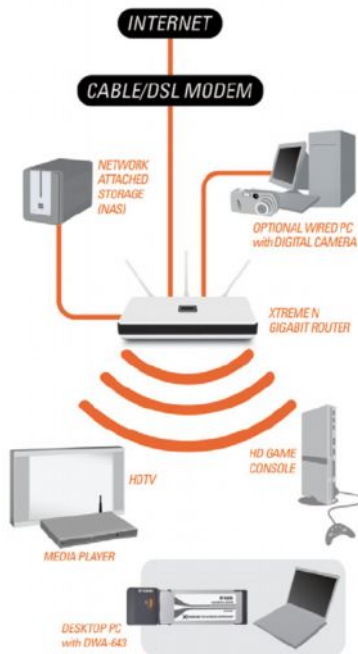

Характеристики

Установка сети

СТАНДАРТЫ

- + IEEE 802.11n
- + IEEE 802.11g
- + IEEE 802.11b

ХОСТ-ИНТЕРФЕЙС

ExpressCard/34

ДИАПАЗОН ЧАСТОТ

+ 2.412 – 2.484 ГГц (в зависимости от страны)

СКОРОСТЬ ПЕРЕДАЧИ ДАННЫХ

- + 802.11g: 6/9/12/18/24/36/48/54 Мбит/с
- + 802.11b: 1/2/5.5/11 Мбит/с
- + 802.11n: 30/60/90/120/180/240/270/300 Мбит/с

СХЕМЫ МОДУЛЯЦИИ

- + DSSS
- + OFDM

ВЫХОДНАЯ МОЩНОСТЬ ПЕРЕДАТЧИКА

17 dBm

СКОРОСТЬ ПЕРЕДАЧИ ДАННЫХ

- + IEEE 802.11b
  11, 5.5, 2, и 1 Мбит/с
- + IEEE 802.11g
  6,9,12,18,24,36,48,54 Мбит/с

ВЫХОДНАЯ МОЩНОСТЬ ПЕРЕДАТЧИКА

- + IEEE 802.11b
  17dBm при 11,5,5,2 и 1 Мбит/с
- + IEEE 802.11g
  17 dBm при 6-18 Мбит/с
  16 dBm при 24-36 Мбит/с
  15 dBm при 48-54 Мбит/с

ЧУВСТВИТЕЛЬНОСТЬ ПРИЕМНИКА

- IEEE 802.11b
  -85dBm при 11 Мбит/с
  -90dBm при 2 Мбит/с
- IEEE 802.11g
  -82dBm при 6 Мбит/с
  -81dBm при 9 Мбит/с
  -79dBm при 12 Мбит/с
  -77dBm при 18 Мбит/с
  -74dBm при 24 Мбит/с
  -70dBm при 36 Мбит/с
  -66dBm при 48 Мбит/с
  -65dBm при 54 Мбит/с

МИНИМАЛЬНЫЕ СИСТЕМНЫЕ ТРЕБОВАНИЯ

- Компьютер с поддержкой:
  - + Windows XP или Windows 2000
  - + Диск CD-ROM
  - + 20 Мбайт свободного пространства на жестком диске
  - + Слот ExpressCard

БЕЗОПАСНОСТЬ

- + 64/128-битное WEP-шифрование данных (устанавливается пользователем)
- + Wi-Fi Protected Access (WPA, WPA2)

ИНДИКАТОРЫ

Act

РАБОЧЕЕ НАПРЯЖЕНИЕ

3.3 В постоянного тока +/- 10%

ПОТРЕБЛЯЕМАЯ МОЩНОСТЬ

3.3 Вт (макс.)

РАЗМЕРЫ

112 x 33.4 x 8 мм

РАБОЧАЯ ТЕМПЕРАТУРА

От 0° до 40°С

ТЕМПЕРАТУРА ХРАНЕНИЯ

От -20° до 65°С

РАБОЧАЯ ВЛАЖНОСТЬ

От 10% до 90%, без образования конденсата

ВЛАЖНОСТЬ ХРАНЕНИЯ

От 5% до 95%, без образования конденсата

СЕРТИФИКАТЫ

- + FCC Class B
- + IC
- + CE
- + C-Tick

РЕКОМЕНДОВАННЫЕ СИСТЕМНЫЕ ТРЕБОВАНИЯ

Для достижения оптимальной беспроводной производительности рекомендуется использовать с гигабитным маршрутизатором Xtreme N (DIR-655)

ПОДДЕРЖИВАЕМЫЕ ОПЕРАЦИОННЫЕ СИСТЕМЫ

- + Windows 2000, XP, Vista*

* Поддержка Vista доступна для будущих обновлений драйверов

¹Максимальная скорость беспроводной передачи данных определена спецификациями стандарта IEEE 802.11g и 802.11n. Скорости 802.11n достигаются только при работе в сети с другими устройствами D-Link 802.11n. Реальная пропускная способность будет другой. Условия, в которых работает сеть, а так же факторы окружающей среды, включая объем сетевого трафика, строительные материалы и конструкции, и служебные данные сети могут снизить реальную пропускную способность. На радиус охвата могут влиять факторы окружающей среды. Максимальная выходная мощность изменяется согласно нормам страны.

²Максимальная пропускная способность определяется спецификациями CardBus и ExpressCard.

³Компьютер должен соответствовать системным требованиям, рекомендованным Microsoft.